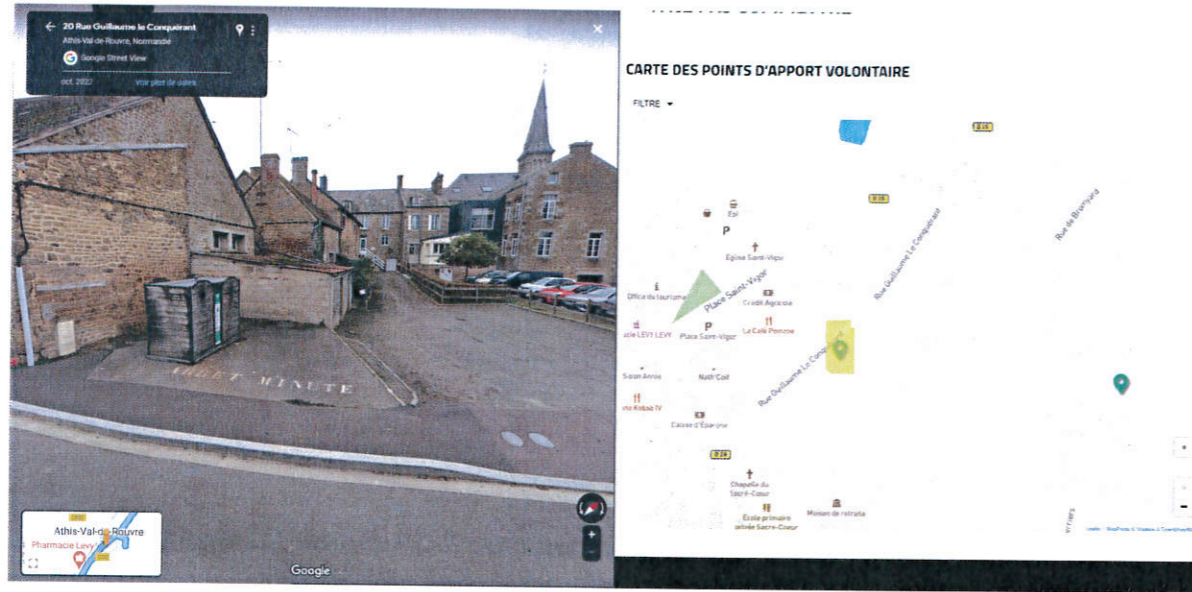

3. Rue Guillaume le Conquérant

(La rue derrière la mairie)

5. Route de la 11^e RDD

(rond-point du magasin Carrefour)

4. Rue des Terriers

(sur le parking de la Salle des Terriers)

PLAN GENERAL

Point de collecte pour le verre

1. Rue de la Vallée sur le parking en face le cimetière – près du Gymnase.

2. Allée de Montbray

Sur le parking – au bout de l'Impasse