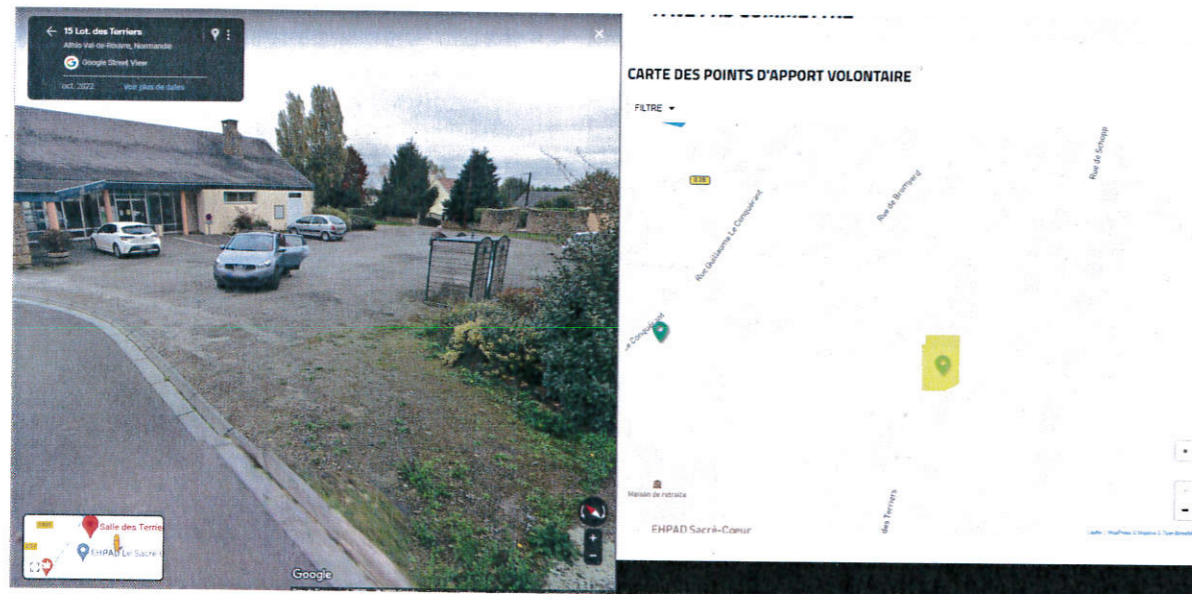

3. Rue Guillaume le Conquérant

(La rue derrière la mairie)

5. Route de la 11^e RDD

(rond-point du magasin Carrefour)

4. Rue des Terriers

(sur le parking de la Salle des Terriers)

PLAN GENERAL

Point de collecte pour le verre

1. Rue de la Vallée sur le parking en face le cimetière – près du Gymnase.

2. Allée de Montbray

Sur le parking – au bout de l'Impasse